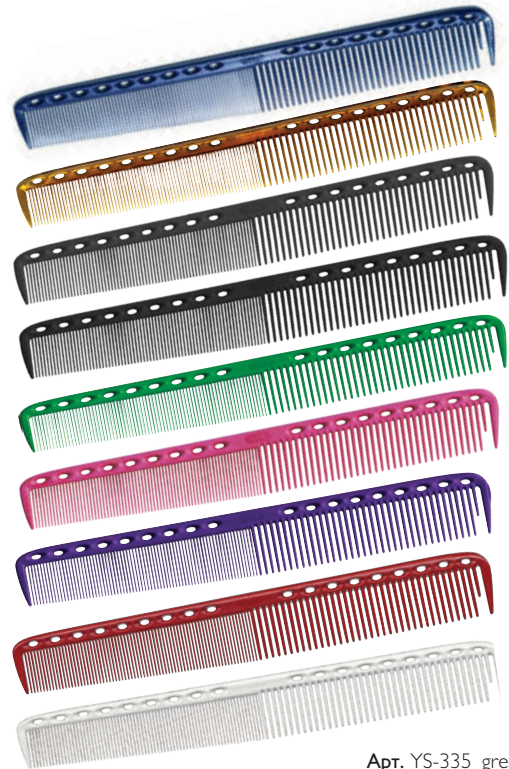

Арт. YS-335 blue   Арт. YS-335 green
Арт. YS-335 camel   Арт. YS-335 pink
Арт. YS-335 carbon   Арт. YS-335 purple
Арт. YS-335 graphite   Арт. YS-335 red
Арт. YS-335 white