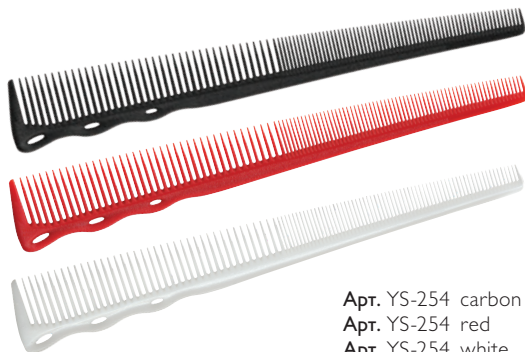

Арт. YS-254 carbon
Арт. YS-254 red
Арт. YS-254 white

Супертонкая расчёска (18,7 см) Y.S.Park