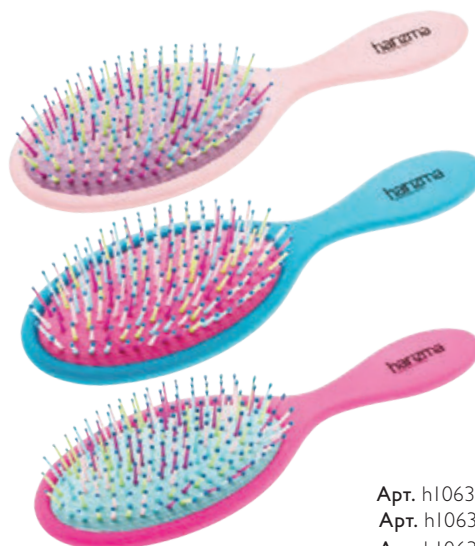

Щетка для волос цвет индиго harizma

Арт. h10706R (большая черная)
 Арт. h10706W (большая)
 Арт. h10707W (овальная)
 Арт. h10708W (малая)

Щетка массажная из натурального дерева harizma

Арт. h10639-1205
 Арт. h10639-1615
 Арт. h10639-1616

Щетка для волос Rainbow большая harizma

Арт. h10640-1205
 Арт. h10640-1615
 Арт. h10640-1616

Щетка для волос Rainbow малая harizma

Арт. h10641-1205
 Арт. h10641-1615
 Арт. h10641-1616

Щетка массажная для волос Rainbow harizma