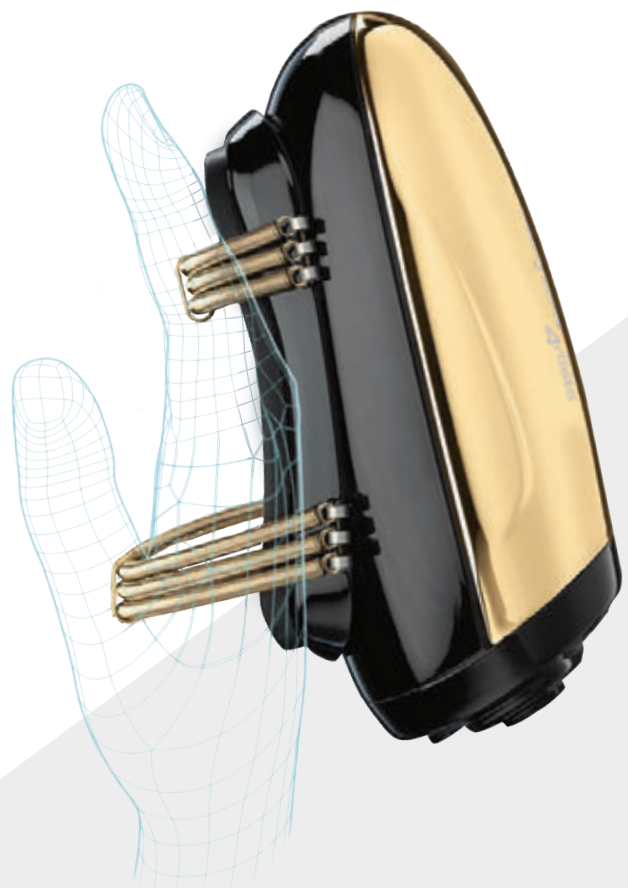

Эргономика & производительность

VibeFX оснащен цифровым мотором и литий-ионной батареей. Он легкий и удобно сидит на руке. Гениальность этого инструмента заключается в том, что VibeFX соединяет человеческое прикосновение рук и механическое воздействие – мануальная точность воздействия и высокая эффективность снятия напряжения.

VibeFX – удовольствие для клиентов

У вибромассажера две скорости: первая скорость используется для массажа лица, висков, задней части шеи или других чувствительных участков; вторая скорость выше и подходит для расслабления самых напряженных участков – плеч.

Источник релаксации

VIBEFX является источником расслабления и хорошего самочувствия, поэтому он тихий. При этом он достаточно мощный, чтобы эффективно снимать мышечное напряжение.

1 час массажа и расслабления

VIBEFX работает как от сети, так и от аккумулятора. Быстрая зарядка за 90 минут обеспечивает целый час непрерывной работы.

New!

- Корпус из нержавеющей стали
- Цифровой мотор
- Литий-ионная батарея
- 60 минут время непрерывной работы
- 90 минут время полной зарядки
- 2 скорости
- Гибкие ремни
- Работает от сети и автономно
- Универсальный вольтаж
- Защитная сумка