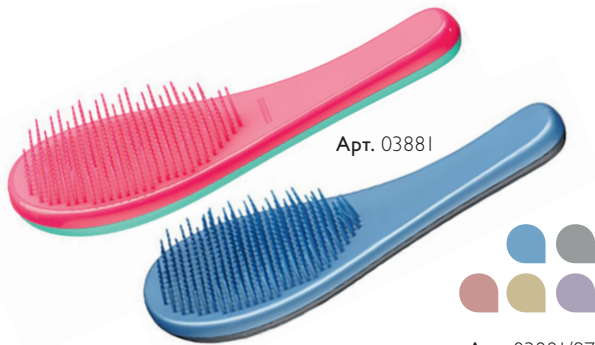

Арт. 03881

Арт. 03881/97

Щетка для волос Detangler большая с ручкой Eurostil