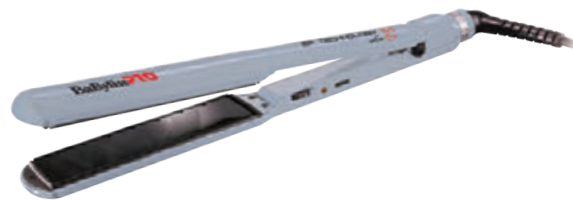

Арт. BAB2091EPE

BaByliss PRO

Щипцы-выпрямители The Straightener

- Абсолютно гладкая поверхность пластин
- Устойчивы к косметическим средствам для волос
- Встроенный генератор отрицательных ионов в сочетании с турмалином обеспечивает сильный антистатический эффект, большую гладкость и придаёт больше блеска волосам

Арт. BAB2071EPE

BaByliss PRO

Щипцы-выпрямители Ultra Curl

- Абсолютно гладкая поверхность пластин
- Отсутствие в составе покрытия химических компонентов: пластины более устойчивы к высоким температурам нагрева
- Равномерное распределение тепла по всей поверхности пластин

Арт. BAB2073EPE

BaByliss PRO

Щипцы-выпрямители Wet & Dry

- Новая технология изготовления пластин для щипцов EP Technology от BaByliss PRO
- Абсолютно гладкая поверхность пластин
- Устойчивы к косметическим средствам для волос
- В комплекте: изолирующий многослойный теплостойкий коврик, чехол для хранения