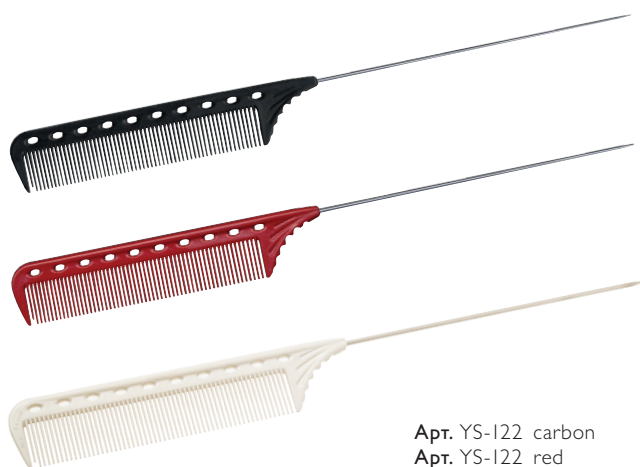

- Арт. YS-103 white
- Арт. YS-103 red
- Арт. YS-103 carbon

Суперкороткая расческа с металлическим
хвостиком (18 см) Y.S.Park

- Арт. YS-104 white
- Арт. YS-104 red

Расчёска выгнутая с хвостиком
(20,2 см) Y.S.Park

Арт. YS-106 red
Арт. YS-106 white

Расчёска супердлинная с хвостиком
(25 см) Y.S.Park

Арт. YS-113 camel
Арт. YS-113 white

Суперкороткая расческа с пластиковым
хвостиком (17 см) Y.S.Park

Арт. YS-115 carbon
Арт. YS-115 pink
Арт. YS-115 red
Арт. YS-115 white

Расчёска с хвостиком
(21,5 см) Y.S.Park

Арт. YS-116 carbon
Арт. YS-116 pink
Арт. YS-116 red
Арт. YS-116 white

Расчёска с металлическим хвостиком
(22,5 см) Y.S.Park

Арт. YS-122 carbon
Арт. YS-122 red
Арт. YS-122 white