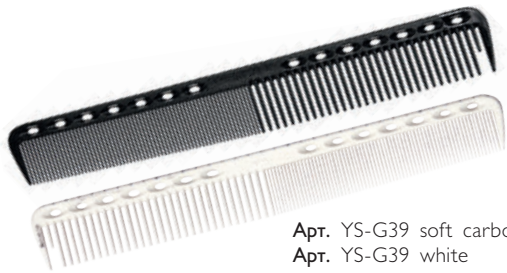

Арт. YS-G39 soft carbon
Арт. YS-G39 white

Расчёска для стрижки с линейкой
(18 см) Y.S.Park