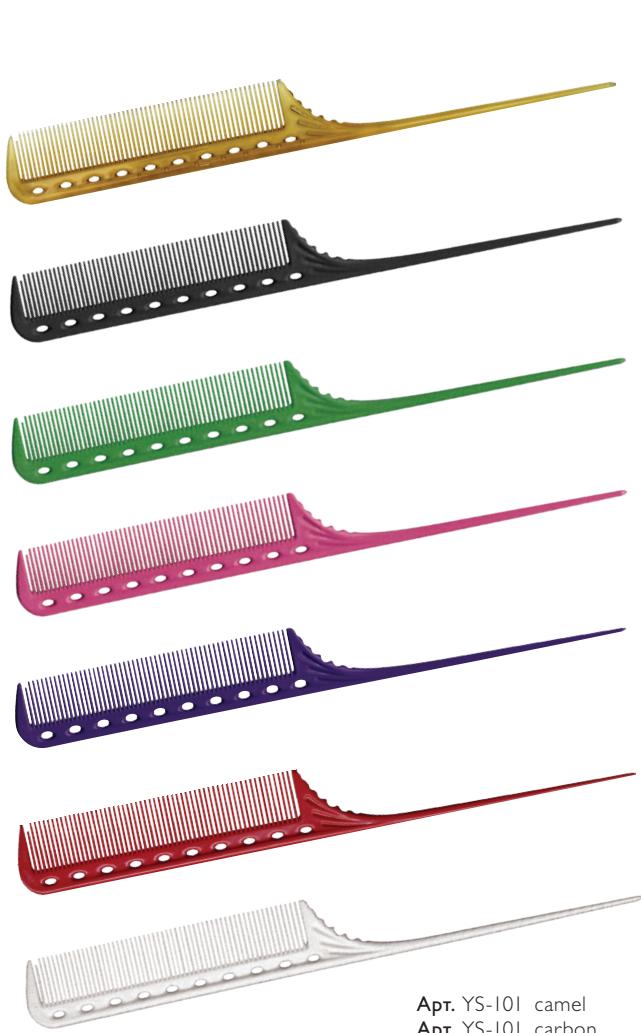

- Арт. YS-101 camel
- Арт. YS-101 carbon
- Арт. YS-101 green
- Арт. YS-101 pink
- Арт. YS-101 purple
- Арт. YS-101 red
- Арт. YS-101 white