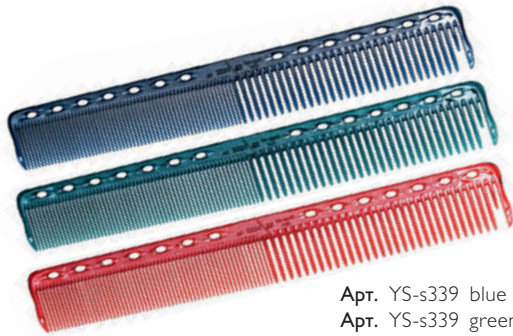

Арт. YS-s339 blue
Арт. YS-s339 green
Арт. YS-s339 red

Расческа для стрижки с тонким обушком
(17,5 см) Y.S.Park