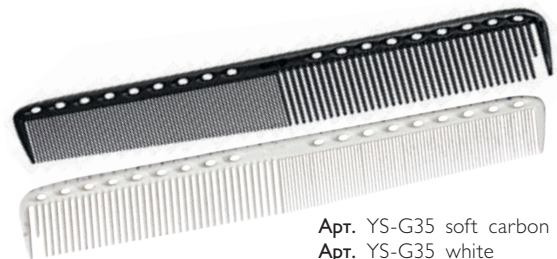

Расчёска-хвостик с линейкой Y.S.Park

Арт. YS-G20 soft carbon
Арт. YS-G20 white

Расчёска для стрижки с линейкой (19,5 см) Y.S.Park

Арт. YS-G33 soft carbon
Арт. YS-G33 white

Расчёска для стрижки с линейкой (22,5 см) Y.S.Park