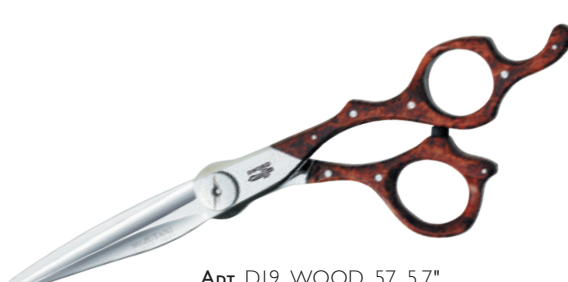

Ножницы для стрижки Mizutani DAMA SWORD D05

- Лезвия из дамасской стали в форме меча
- Эконом-вариант ножниц Dama Integral, два вида стали
- Запатентованный дизайн

Арт. DAMA SWORD D07 5.7"
Арт. DAMA SWORD D07 6.2"

Ножницы для стрижки Mizutani DAMA SWORD D07

- Лезвия из дамасской стали в форме меча
- Эконом-вариант ножниц Dama Integral, два вида стали
- Запатентованный дизайн

Арт. D17 WOOD 57 5.7"

Ножницы для стрижки Mizutani SWORD+WOOD D17

- Патент фирмы Mizutani
- Лезвия в форме меча
- Ручки отделаны вишневым деревом
- Ручная заточка

Арт. D19 WOOD 57 5.7"
Арт. D19 WOOD 62 6.2"

Ножницы для стрижки Mizutani SWORD+WOOD D19

- Патент фирмы Mizutani
- Лезвия в форме клинка
- Ручки отделаны вишневым деревом
- Ручная заточка