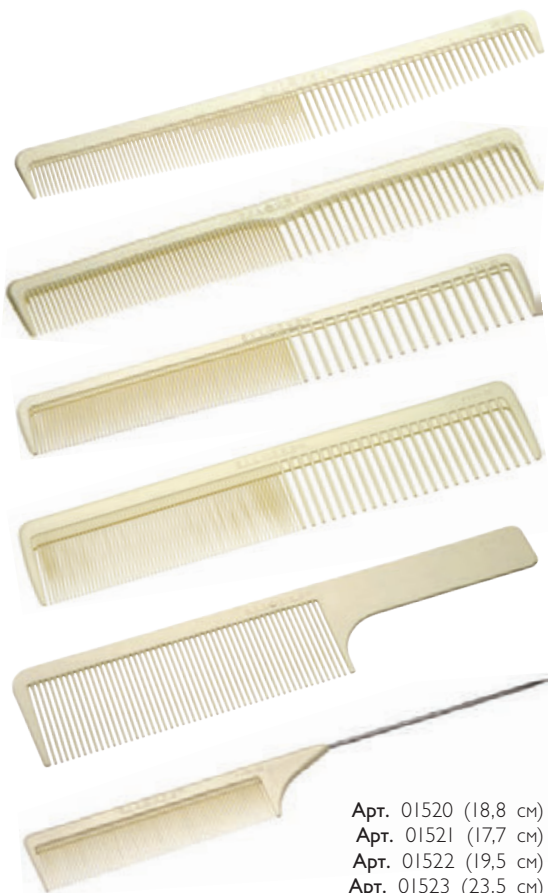

Арт. 00443 (8,8 см)

Расческа-гребень белая Eurostil

Арт. 01469 (19,5 см)

Расчёска "вилка" Eurostil

Арт. 00453 (20,5 см)

Расчёска с ручкой плоская Eurostil

Арт. 01470 (21,5 см)

Расчёска комбинированная с выгнутой спинкой Eurostil