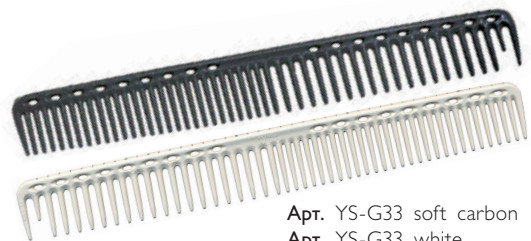

Расчёска для стрижки с линейкой (19,5 см) Y.S.Park

Арт. YS-G33 soft carbon
Арт. YS-G33 white